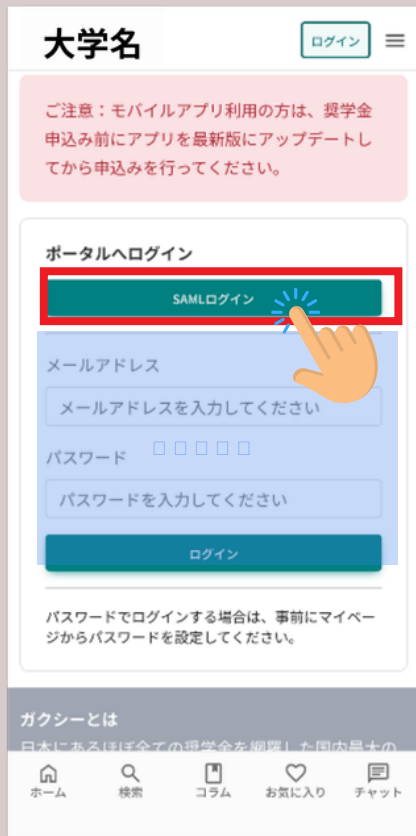

【3】初回ログイン操作以降のポータルログイン方法 2/2

⑥ SAMLログインをタップ