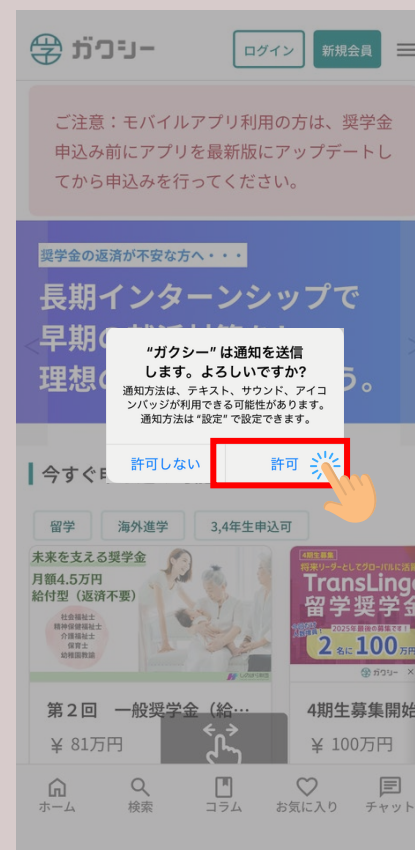

## 出願をする前の準備

奨学金情報管理アプリ  
「ガクシー」の登録が必要です

# 【1】アプリのダウンロード・通知設定

Appストア・Play Store  
から「ガクシー」をダウンロード

iPhone (Appストア)

Android (Playストア)

※ QRコードが読み込めない場合は各アプリストアで「ガクシー」と検索をしてください。

## 必ず通知を「許可」する

今後のお知らせや個別の連絡等が  
「ガクシーアプリ」を通じて行われます。

# 初回ログイン操作

① ログインをタップ

② ポータルログインを  
タップ

③ 赤枠内をタップして  
「大学名」を検索

④ 「大学名」を選択

⑤ ポータルログインボタンを  
タップ