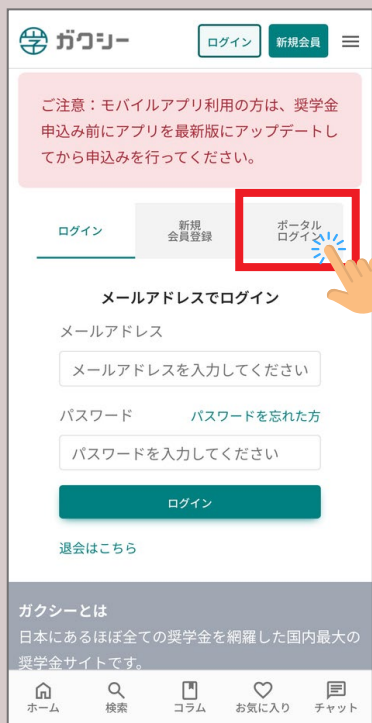

# 【1】アプリのダウンロード・通知設定

Appストア・Play Store  
から「ガクシー」をダウンロード

iPhone (Appストア)

Android (Playストア)

※ QRコードが読み込めない場合は各アプリストアで「ガクシー」と検索をしてください。

## 必ず通知を「許可」する

今後のお知らせや個別の連絡等が  
「ガクシーアプリ」を通じて行われます。

# 初回ログイン操作

① ログインをタップ

② ポータルログインを  
タップ

③ 赤枠内をタップして  
「大学名」を検索

④ 「大学名」を選択

⑤ ポータルログインボタンを  
タップ