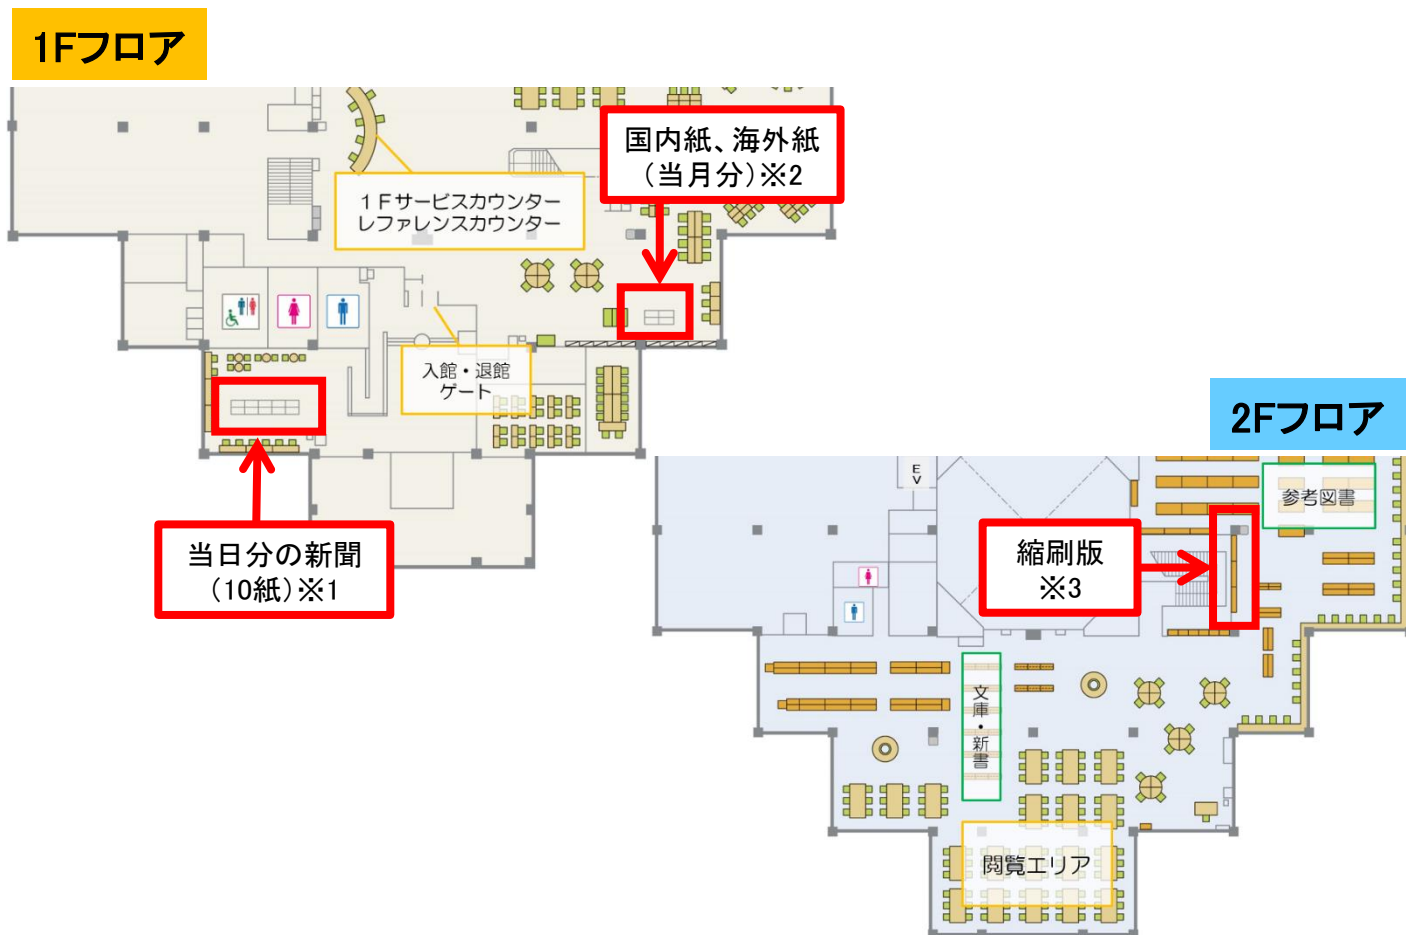

【紙媒体の場所】

※1 10紙・・・日本経済新聞、朝日新聞、読売新聞、毎日新聞、産経新聞、東京新聞、
日刊工業新聞、電波新聞、日刊スポーツ、サンケイスポーツ

※2 過去の新聞(原紙)・・・国内紙は3ヶ月、国外紙は6ヶ月保存

※3 新聞縮刷版・・・最新～2年前までのものは2F参考図書コーナー付近の棚に、
それより前のものは地下書庫にあります。

～地下書庫にある資料について～

過去の新聞(原紙)と縮刷版(2年以上前)は、地下書庫に所蔵しています。