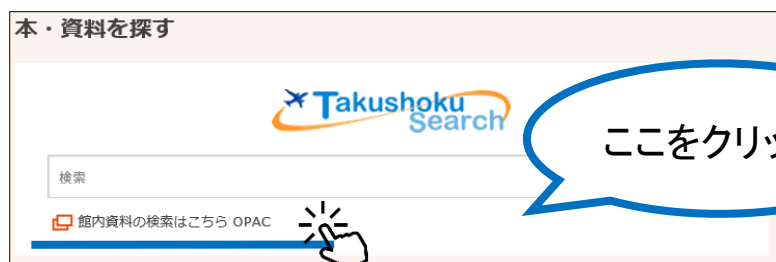

3. 社史を探す

社史とは、それぞれの会社が作成している会社の歴史資料です。

会社のHPには載っていない、**会社の歴史的背景、当時の商品やサービスへの想い**など、様々な情報が掲載されており、**企業研究**に役立ちます。

気になる会社の社史が図書館にあるか、図書館HPから**OPAC**で検索してみましょう。

まずは、**拓殖大学図書館HPトップページ**にアクセス！