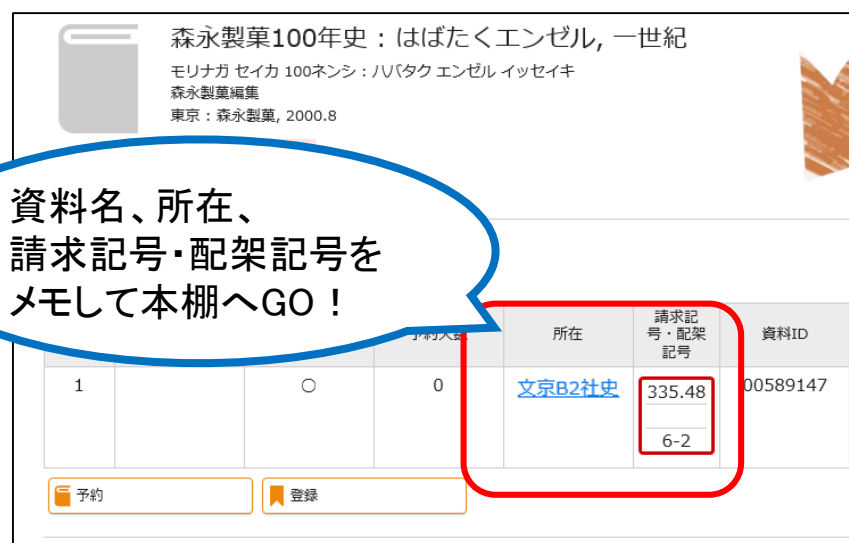

左側で絞り込みが可能です。
文京図書館には**社史コーナー**があるので、所在を「**文京B2社史**」に選択。