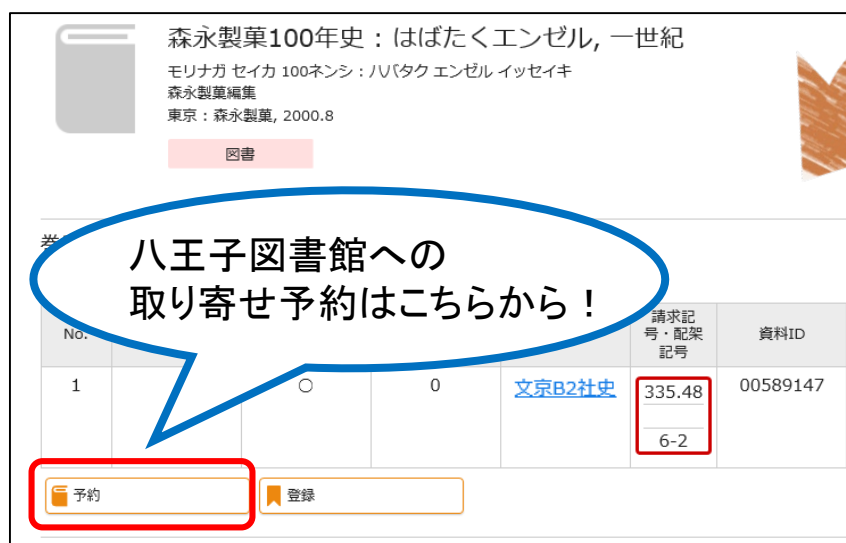

### 3. 社史を探す

社史とは、それぞれの会社が作成している会社の歴史資料です。

会社のHPには載っていない、**会社の歴史的背景、当時の商品やサービスへの想い**など、様々な情報が掲載されており、**企業研究**に役立ちます。

気になる会社の社史が図書館にあるか、図書館HPから**OPAC**で検索してみましょう。

まずは、**拓殖大学図書館HPトップページ**にアクセス！

左側で絞り込みが可能です。  
文京図書館には**社史コーナー**があるので、所在を「**文京B2社史**」に選択。