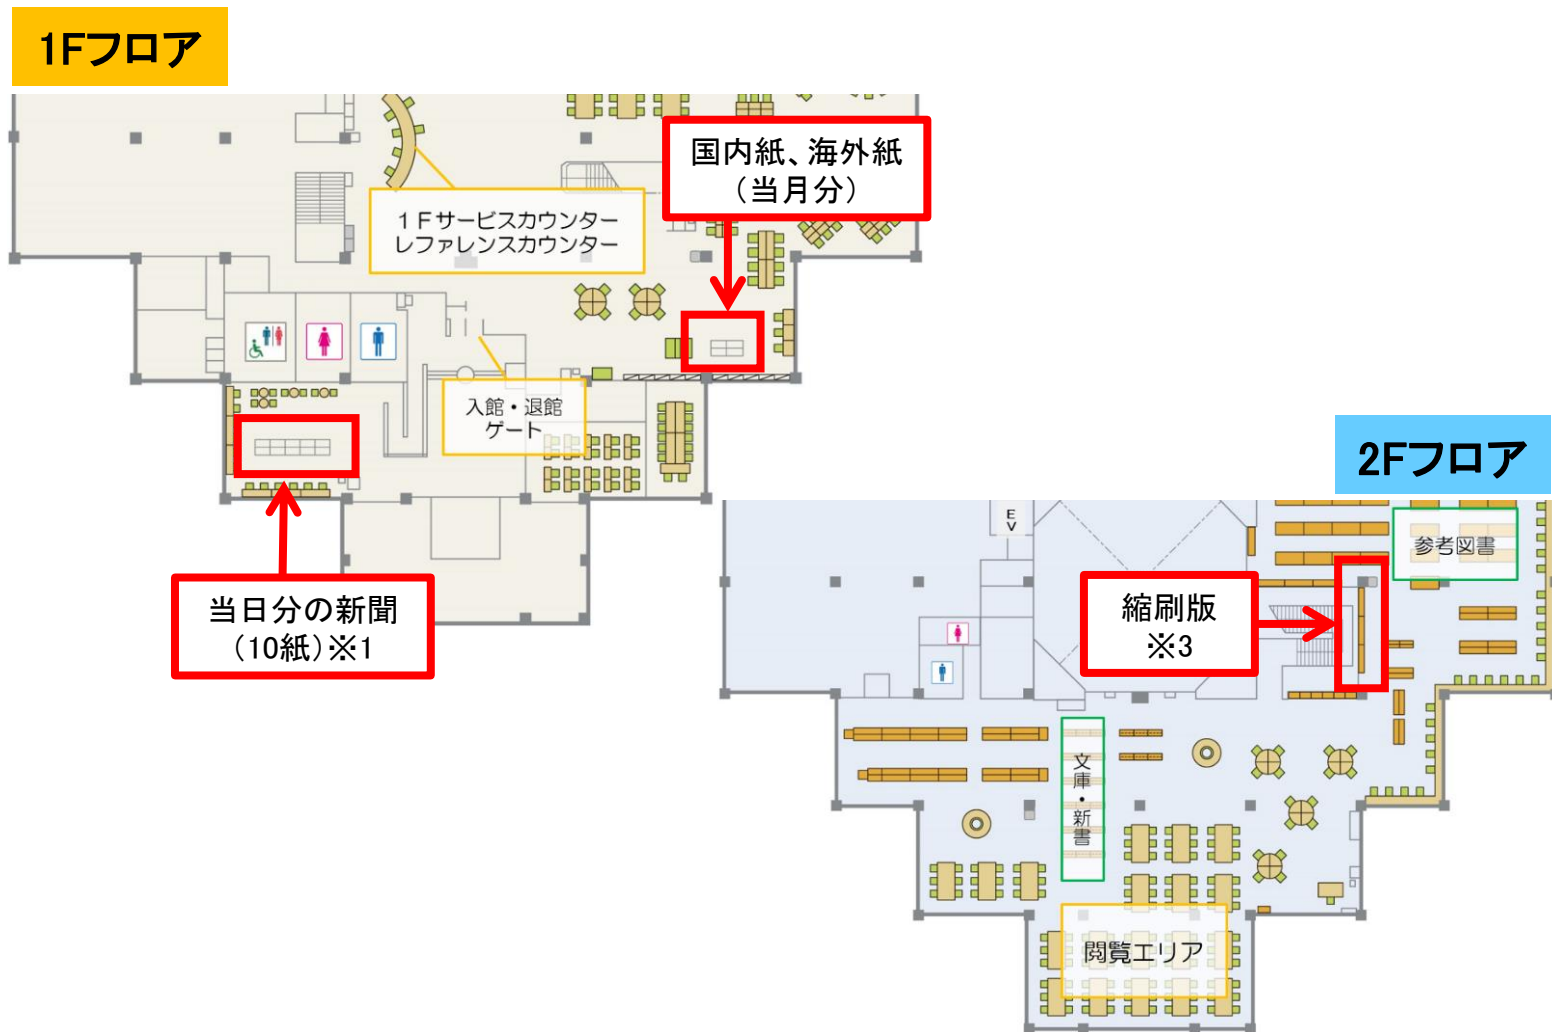

2. 紙媒体から探す

【紙媒体の場所】

～地下書庫にある資料について～ ※2

過去の新聞(原紙)と縮刷版(2年以上前)は、地下書庫に所蔵しています。
閲覧したい場合は「図書・資料利用票」に記入して1Fサービスカウンターにお持ちください。
地下書庫利用説明会に参加すると、自分で探しに行くことができるようになります。

- ※1 10紙・・・日本経済新聞、朝日新聞、読売新聞、毎日新聞、産経新聞、東京新聞、日刊工業新聞、電波新聞、日刊スポーツ、サンケイスポーツ
- ※2 過去の新聞(原紙)・・・国内紙は3ヶ月、国外紙は6ヶ月保存
- ※3 新聞縮刷版・・・最新～2年前までのものは2F参考図書コーナー付近の棚に、それより前のものは地下書庫にあります。