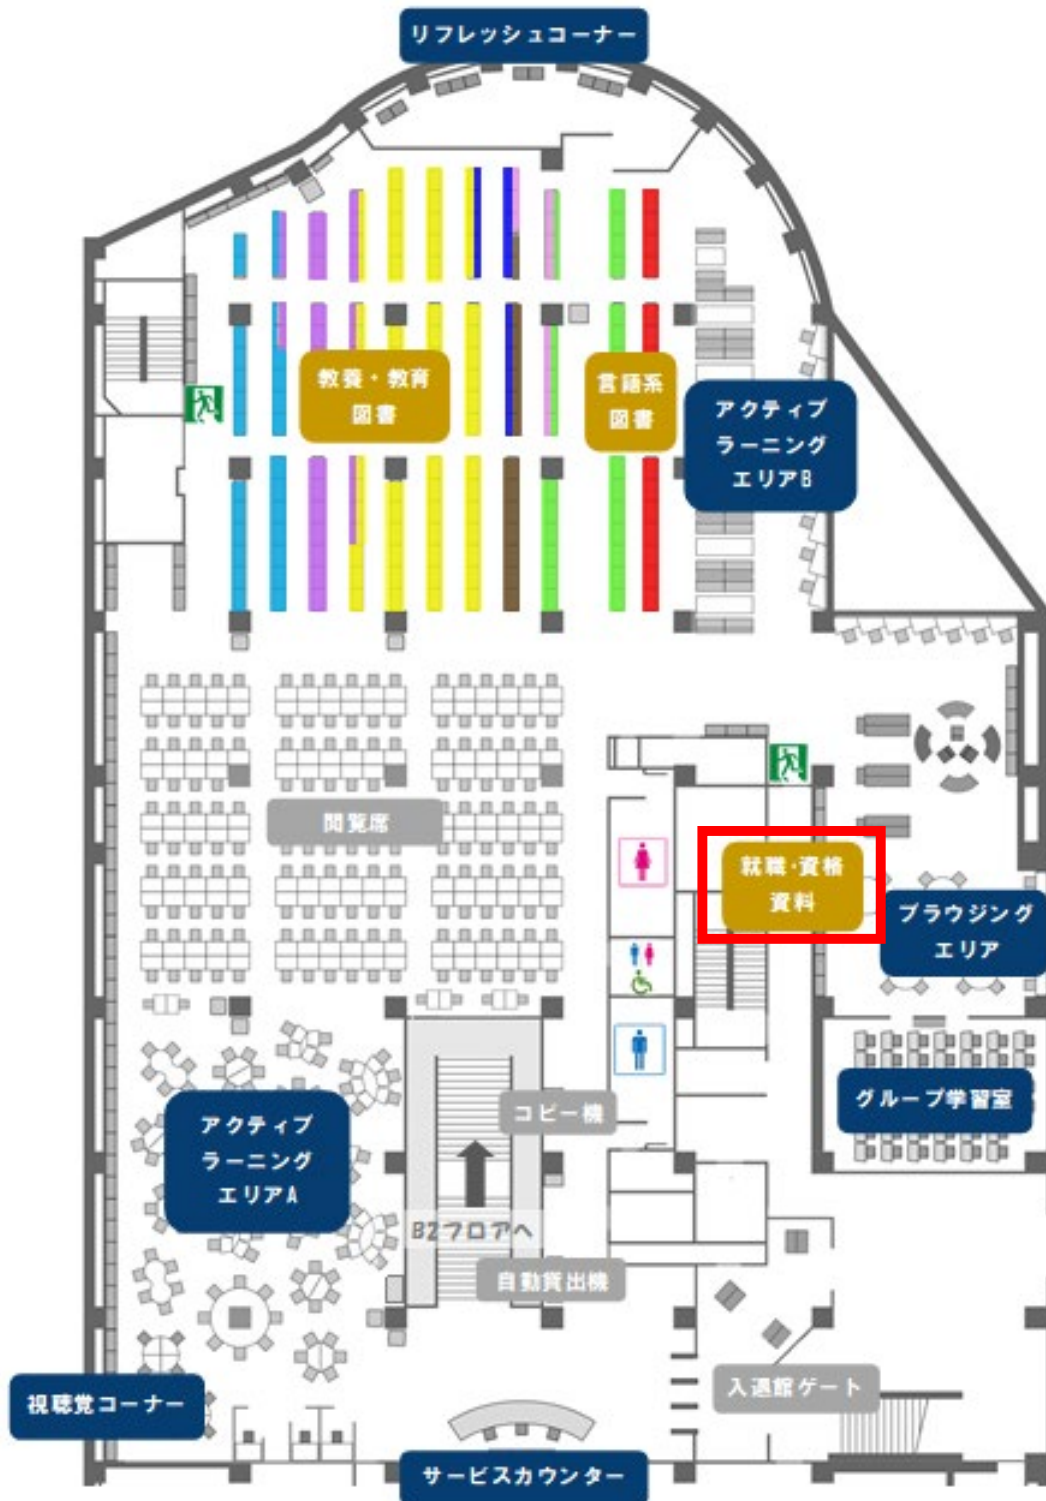

1. 就職資料を探す

文京図書館では、B1グループ学習室前に就職資料コーナーがあります。
ここには、『業界地図』『〇〇業界の仕事図鑑』など、企業研究、業界研究に役立つ本があります。

B1フロア