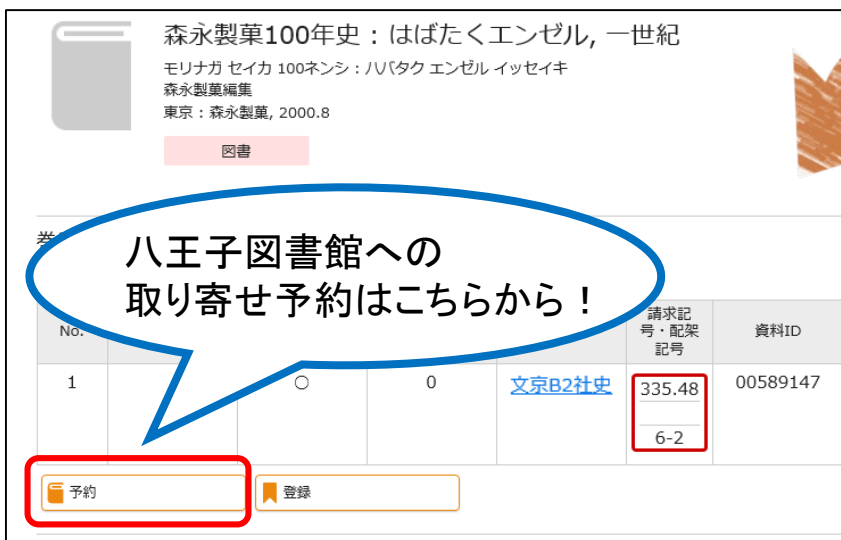

### 3. 社史を探す

社史とは、それぞれの会社が作成している会社の歴史資料です。

会社のHPには載っていない、**会社の歴史的背景、当時の商品やサービスへの想い**など、様々な情報が掲載されており、**企業研究**に役立ちます。

気になる会社の社史が図書館にあるか、図書館HPから**OPAC**で検索してみましょう。

まずは、**拓殖大学図書館HPトップページ**にアクセス！

左側で絞り込みが可能です。  
文京図書館には**社史コーナー**があるので、所在を「**文京B2社史**」に選択。