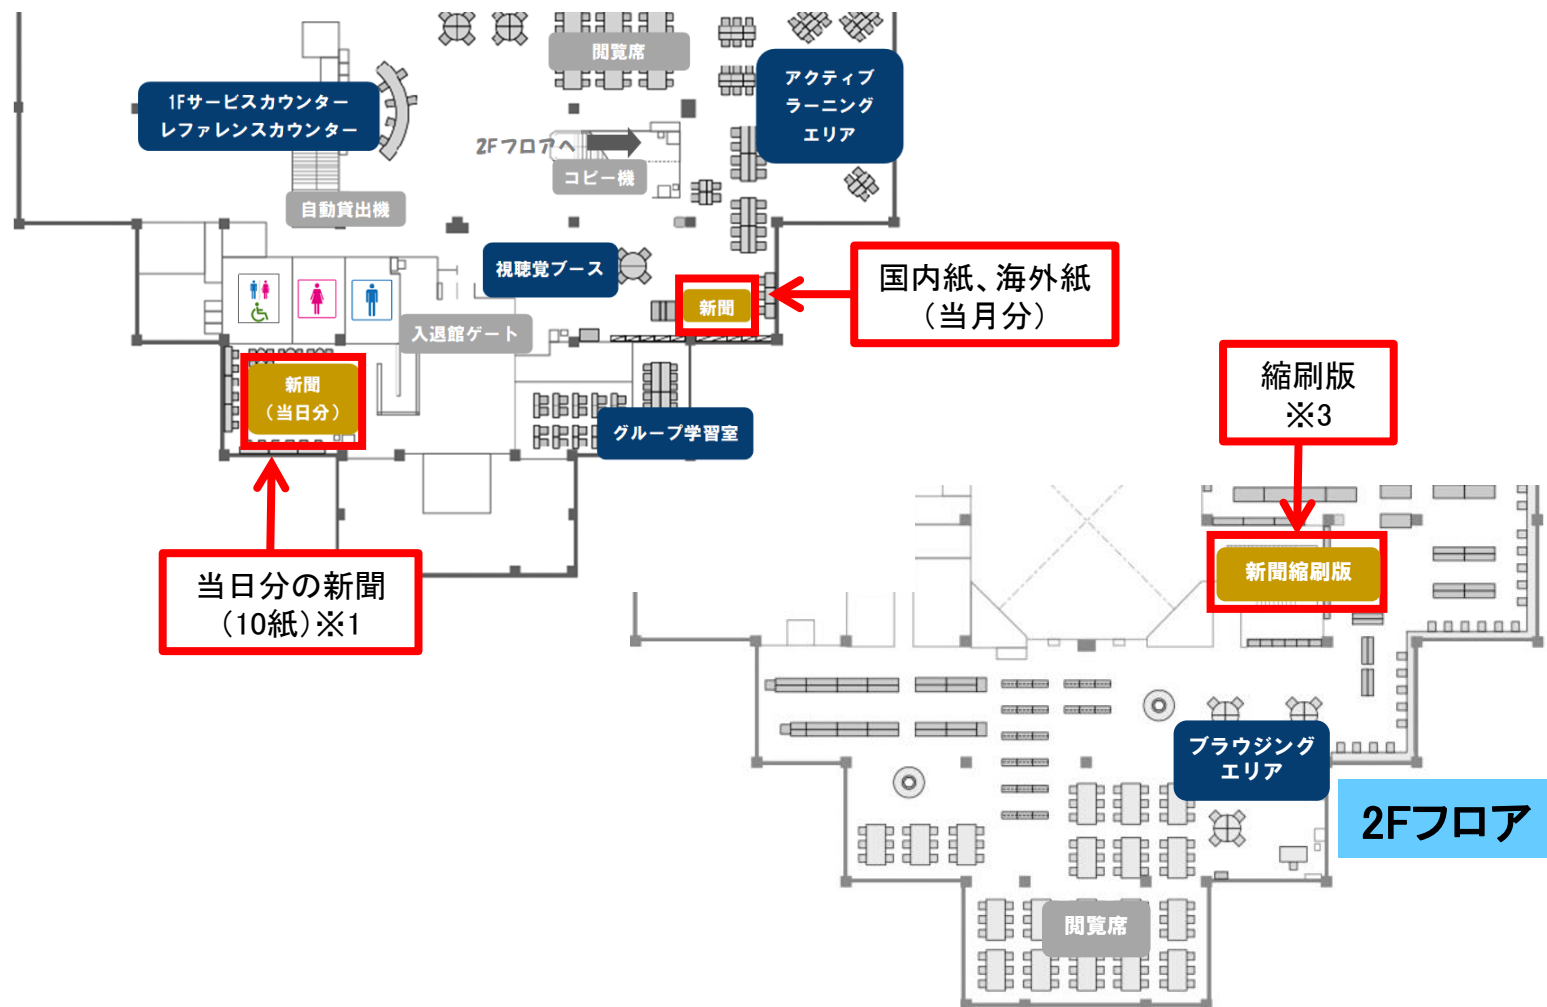

・スポーツ産業史データベース（スポーツ業界新聞）

…「日本運動具新報」「シンポウ」「スポーツ産業新報」(1948年～1981年)を収録しています。

マンチュリア デイリー ニュース オンライン

・Manchuria Daily News Online（満州日報英字版）

…「Manchuria Daily News」(1912年～1940年)を収録しています。

2. 紙媒体から探す

【紙媒体の場所】

1Fフロア

～地下書庫にある資料について～ ※2

過去の新聞(原紙)と縮刷版(2年より前)は、地下書庫に所蔵しています。
閲覧したい場合は「図書・資料利用票」に記入して1Fサービスカウンターにお持ちください。
地下書庫利用説明会に参加すると、自分で探しに行くことができるようになります。

- ※1 10紙・・・日本経済新聞、朝日新聞、読売新聞、毎日新聞、産経新聞、東京新聞、日刊工業新聞、電波新聞、日刊スポーツ、サンケイスポーツ
- ※2 過去の新聞(原紙)・・・国内紙は3ヶ月、国外紙は6ヶ月保存
- ※3 新聞縮刷版・・・最新～2年前までのものは2F参考図書コーナー付近の棚に、それより前のものは地下書庫にあります。