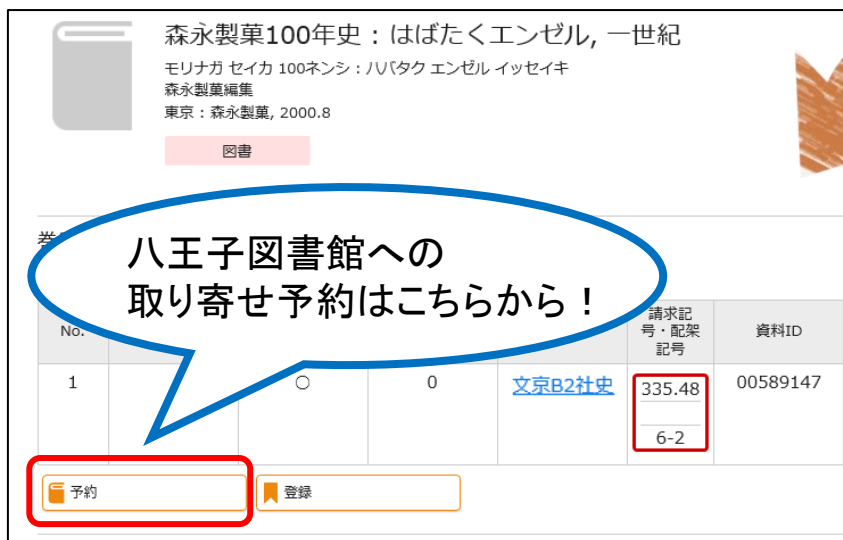

Check

3. 社史を探してみる

社史とは、それぞれの会社が作成している会社の歴史資料です。

会社のHPには載っていない、**会社の歴史的背景、当時の商品やサービスへの想い**など、様々な情報が掲載されており、**企業研究**に役立ちます。

気になる会社の社史が図書館にあるか、図書館HPから**OPAC**で検索してみよう。

まずは、**拓殖大学図書館HPトップページ**にアクセス！

データベースの利用方法は随時、拓殖大学YouTubeで配信
マイライブラリまたはTakudai Portalのお知らせをチェック！