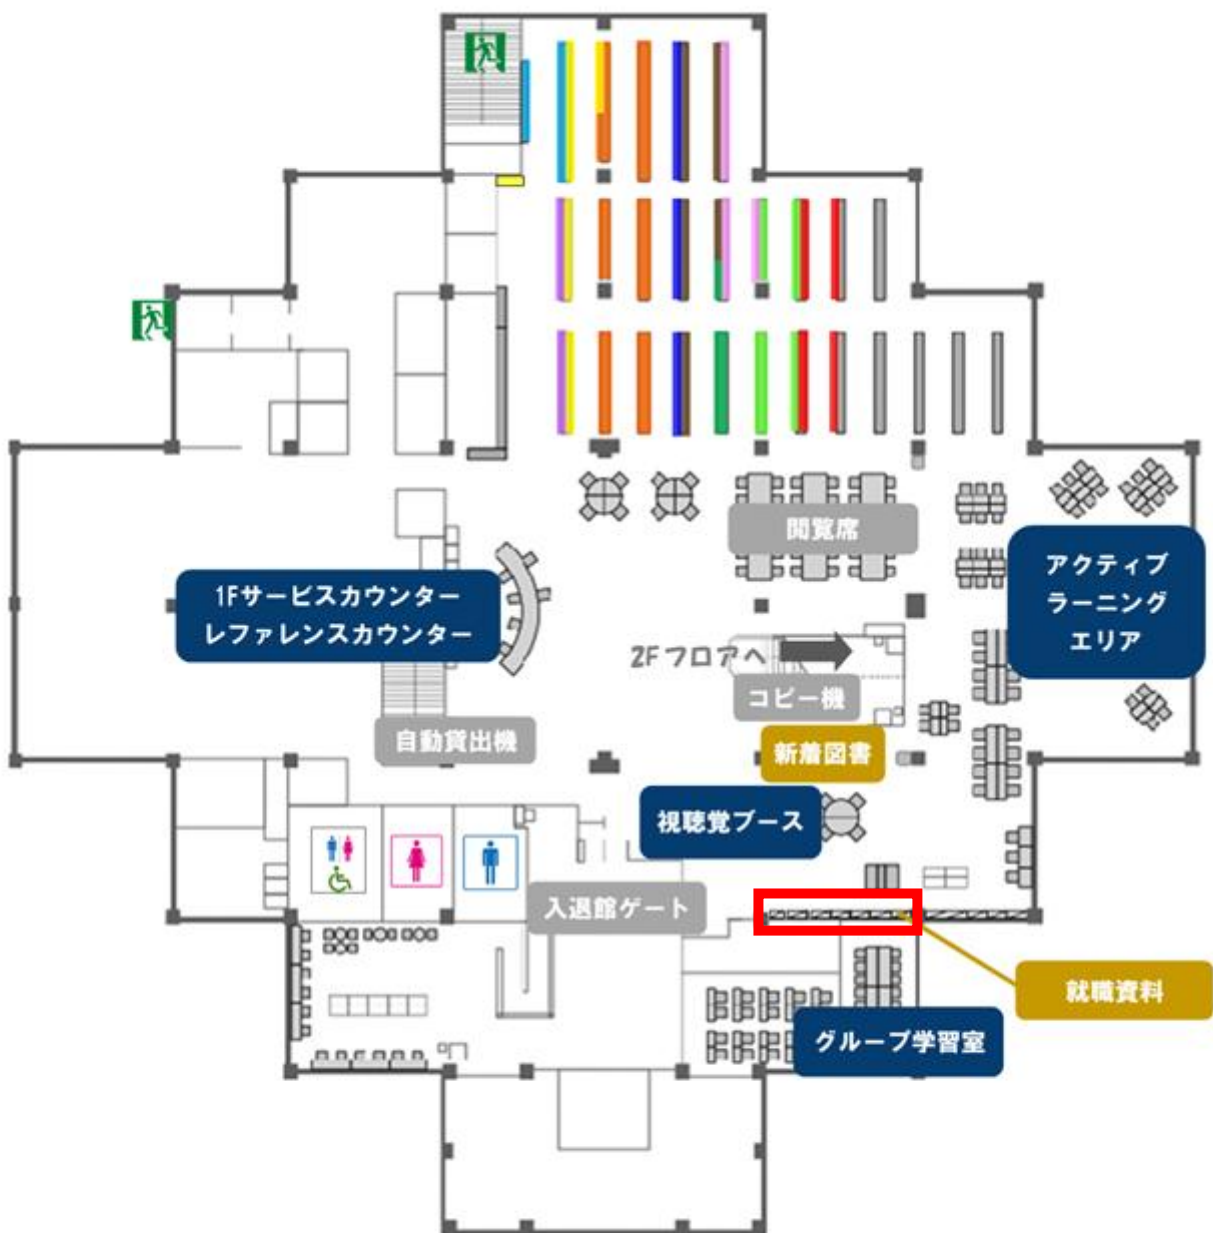

1. 就職資料を探してみる

八王子図書館では、ゲートを入れて右手に就職資料コーナーがあります。
ここには、『四季報』『業界地図』『なるにはBooks』など、企業研究や業界研究に役立つ本のほか、『これが本当のSPI 3だ！』などのSPI試験対策本も揃っています。

1Fフロア