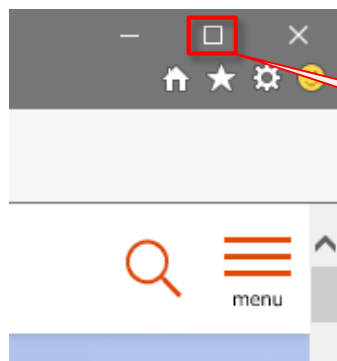

Takudai Portal ・ Blackboard 大学ホームページ上の掲載場所

① 大学ホームページを開き、右上の「menu」ボタンをクリックする

ブラウザを小さく表示させている場合は、右側の「menu」ボタンが隠れてしまう場合があります。見えない場合はブラウザを最大表示で閲覧してください。

「menu」ボタン

ブラウザの最大表示のボタンは、ブラウザ右上の「口」をクリック。

② 「menu」画面が開いたら「在学の方」ボタンをクリックする

「在学の方」ボタン

「Takudai Portal」と「Blackboard」のリンクボタンは「在学の方」ページの上段にあるオレンジ色のボタンです。