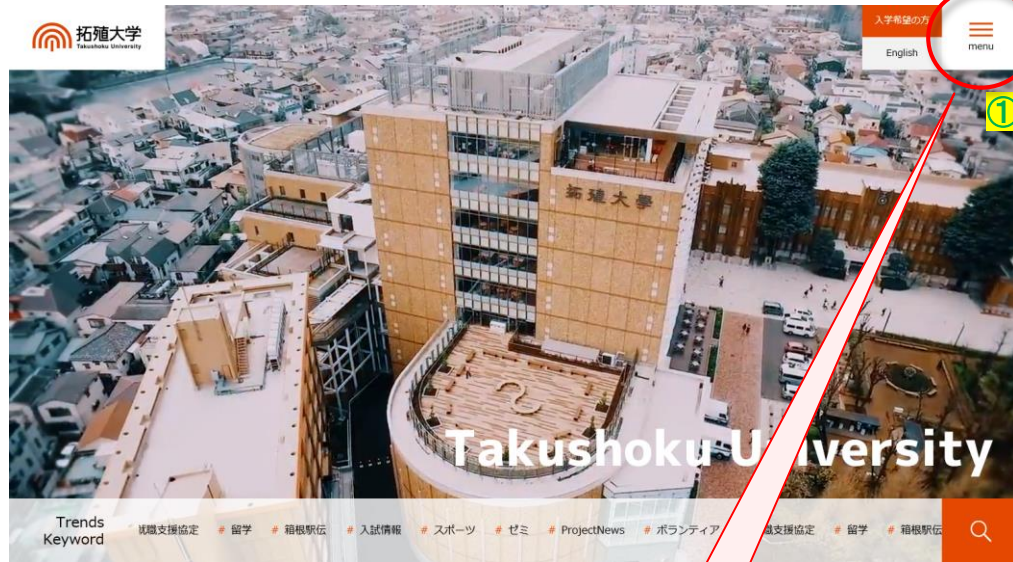

Takudai Portal ・ Blackboard 大学ホームページ上の掲載場所

① 大学ホームページを開き、右上の「menu」ボタンをクリックする

ブラウザを小さく表示させている場合は、右側の「menu」ボタンが隠れてしまう場合があります。見えない場合はブラウザを最大表示で閲覧してください。

「menu」ボタン

ブラウザの最大表示のボタンは、ブラウザ右上の「口」をクリック。

② 「menu」画面が開いたら「在学の方」ボタンをクリックする

「在学の方」ボタン

「Takudai Portal」と「Blackboard」のリンクボタンは「在学の方」ページの上段にあるオレンジ色のボタンです。