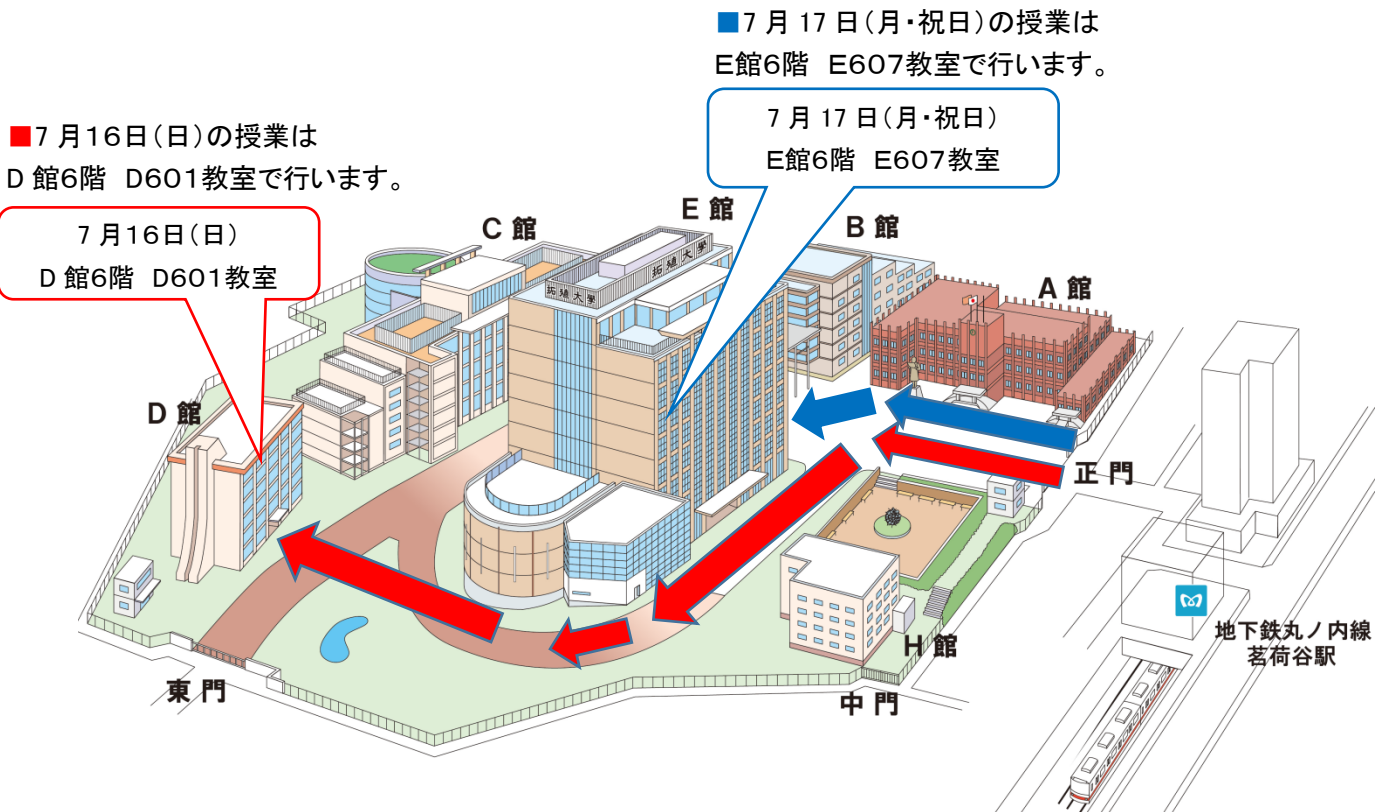

拓殖大学 文京キャンパスマップ

拓殖大学 文京キャンパス アクセスマップ

〒112-8585 東京都文京区小日向3-4-14
 東京メトロ丸ノ内線「茗荷谷駅」から徒歩3分
 研究支援課 電話03-3947-7595
 担当:川瀬