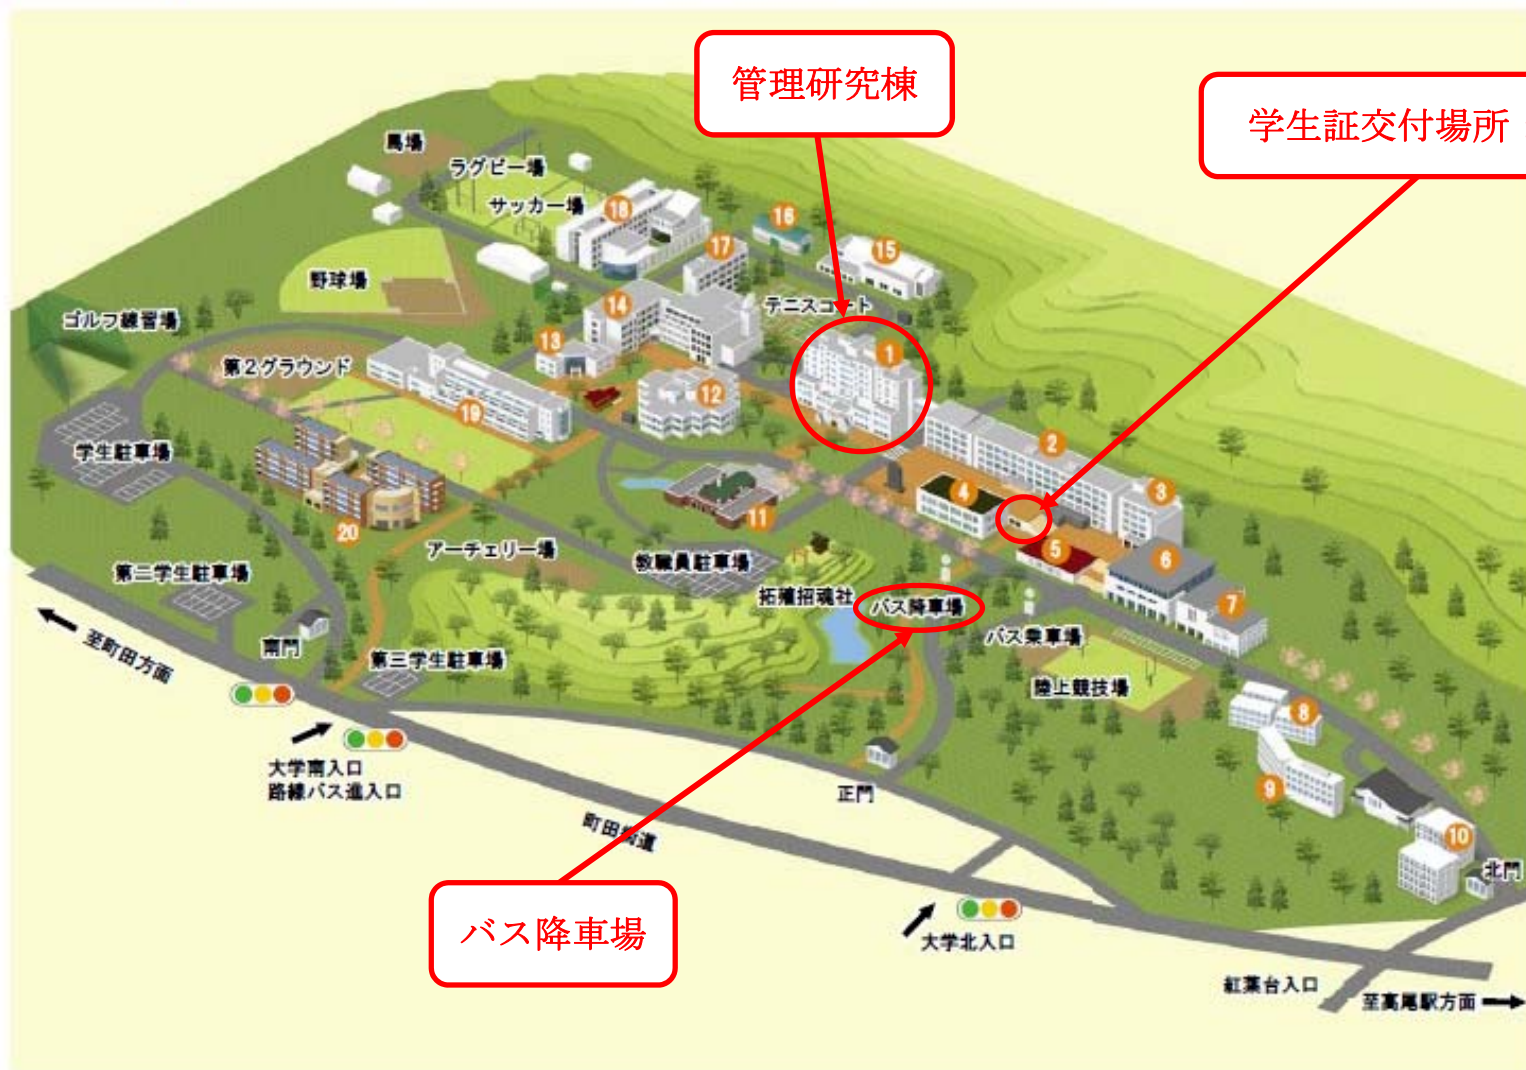

八王子国際キャンパスマップ

HACHIOJI INTERNATIONAL CAMPUS

- ① 管理研究棟
- ② A館
- ③ 麗澤会館
- ④ C館
- ⑤ B館(産学連携研究センターマイクロ波研究棟)
- ⑥ 第一体育館
- ⑦ 第二体育館
- ⑧ 第二体育寮
- ⑨ 第一体育寮
- ⑩ 八王子留学生寮
- ⑪ 恩賜記念館
- ⑫ 八王子図書館
- ⑬ 産学連携研究センター
- ⑭ 工学部棟
- ⑮ 工学部実験実習工場
- ⑯ B | Gテント
- ⑰ D館
- ⑱ 学生交流会館
- ⑲ E館
- ⑳ カレッジハウス扶桑