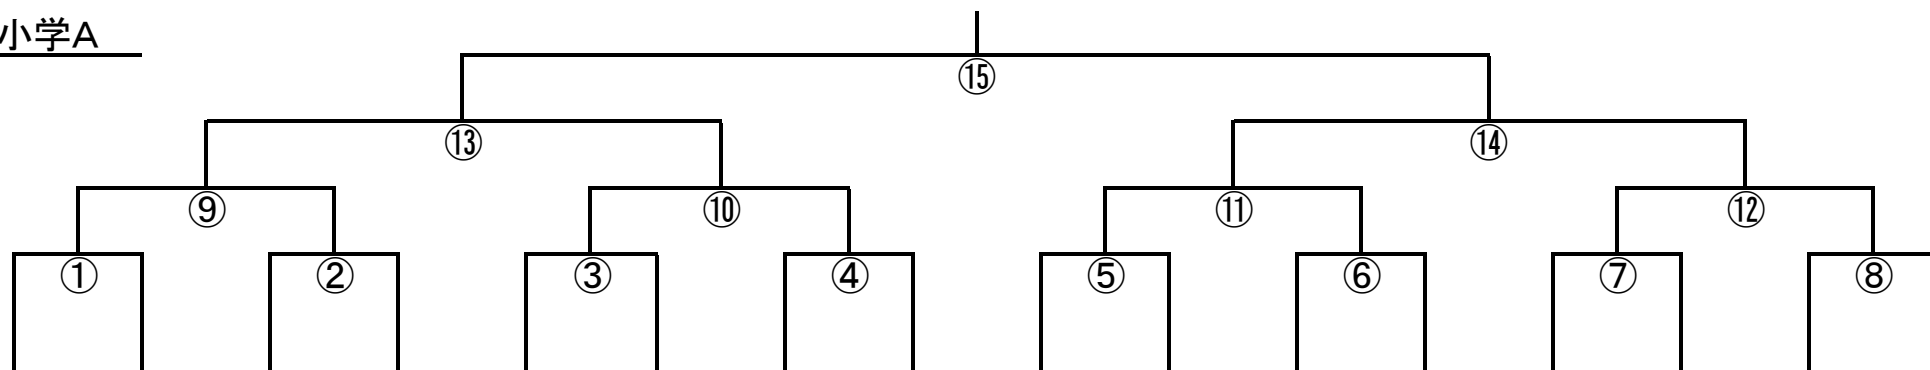

サッカー大会 組み合わせ表

小学A

1	2	3	4	5	6	7	8	9	10	11	12	13	14	15	16
松が谷フットボールクラブ	ART Eサッカー スクール南多摩	八王子七小サッカー クラブ	ART Eサッカー スクール片倉	高尾サッカー クラブ	鎌水サッカー クラブ	清水北フット ボールクラブ	白百合サッカー クラブ	UKリバストーン FC	シルクCBX	なかのサッカー クラブ・A	大和田SC	東八王子フット ボールクラブ	なかのサッカー クラブ・G	FCベルテール SANSHO	南八王子サッカー クラブ