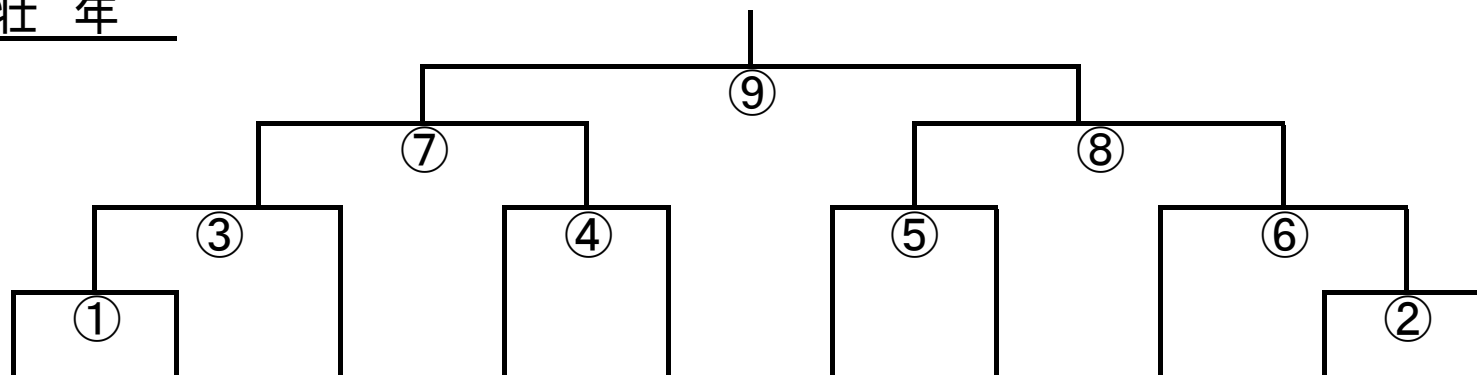

サッカー大会 組み合わせ表

壮年

| 1 | 2 | 3 | 4 | 5 | 6 | 7 | 8 | 9 | 10 |
|----------|-------------------|-----------|-----------------|--------------------|------|---------------|-----------------|----------|------------|
| 南陽台ドリームズ | シルクハット サッカークラブ | ひょうたんアルファ | TATEMACHI FC | HFCウイングス パパ・ライト | 南レッズ | Laranja FC | 西ハブルーエン ジェルス | FC・FORZA | FC小宮Beebed |